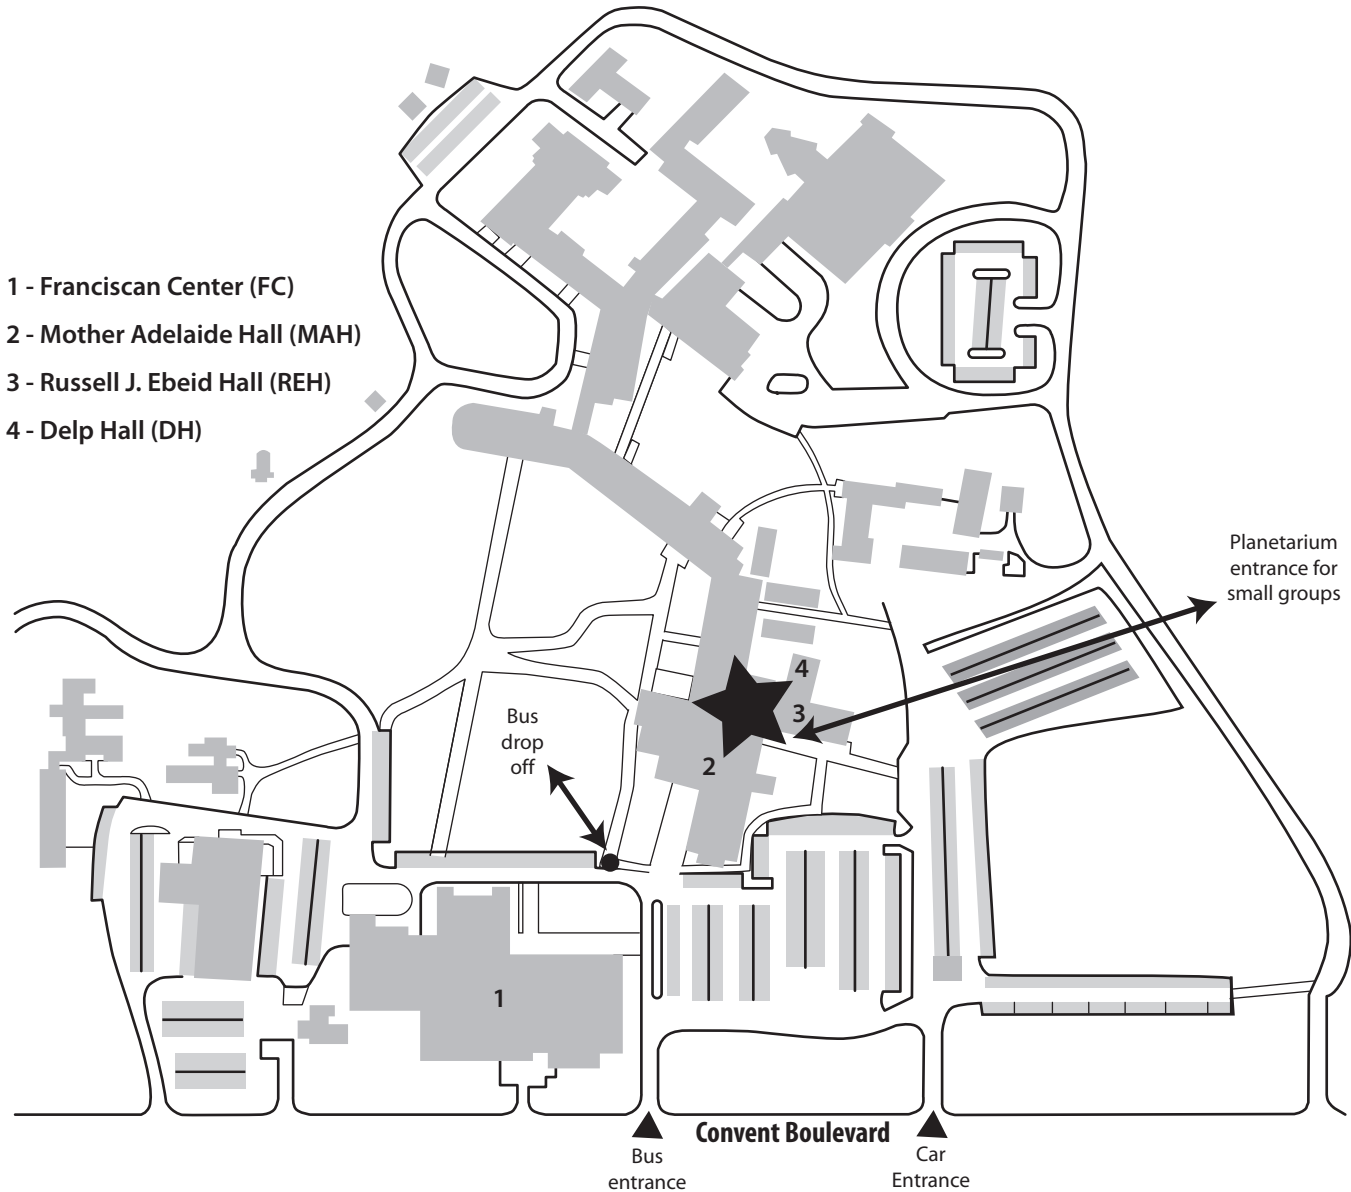

Lourdes University Appold Planetarium

6932 Convent Boulevard • Sylvania, Ohio 43560

Dr. Laura Megeath
Coordinator of the Appold Planetarium

Lourdes University
419-517-8897

planetarium@lourdes.edu
www.lourdes.edu/planetarium