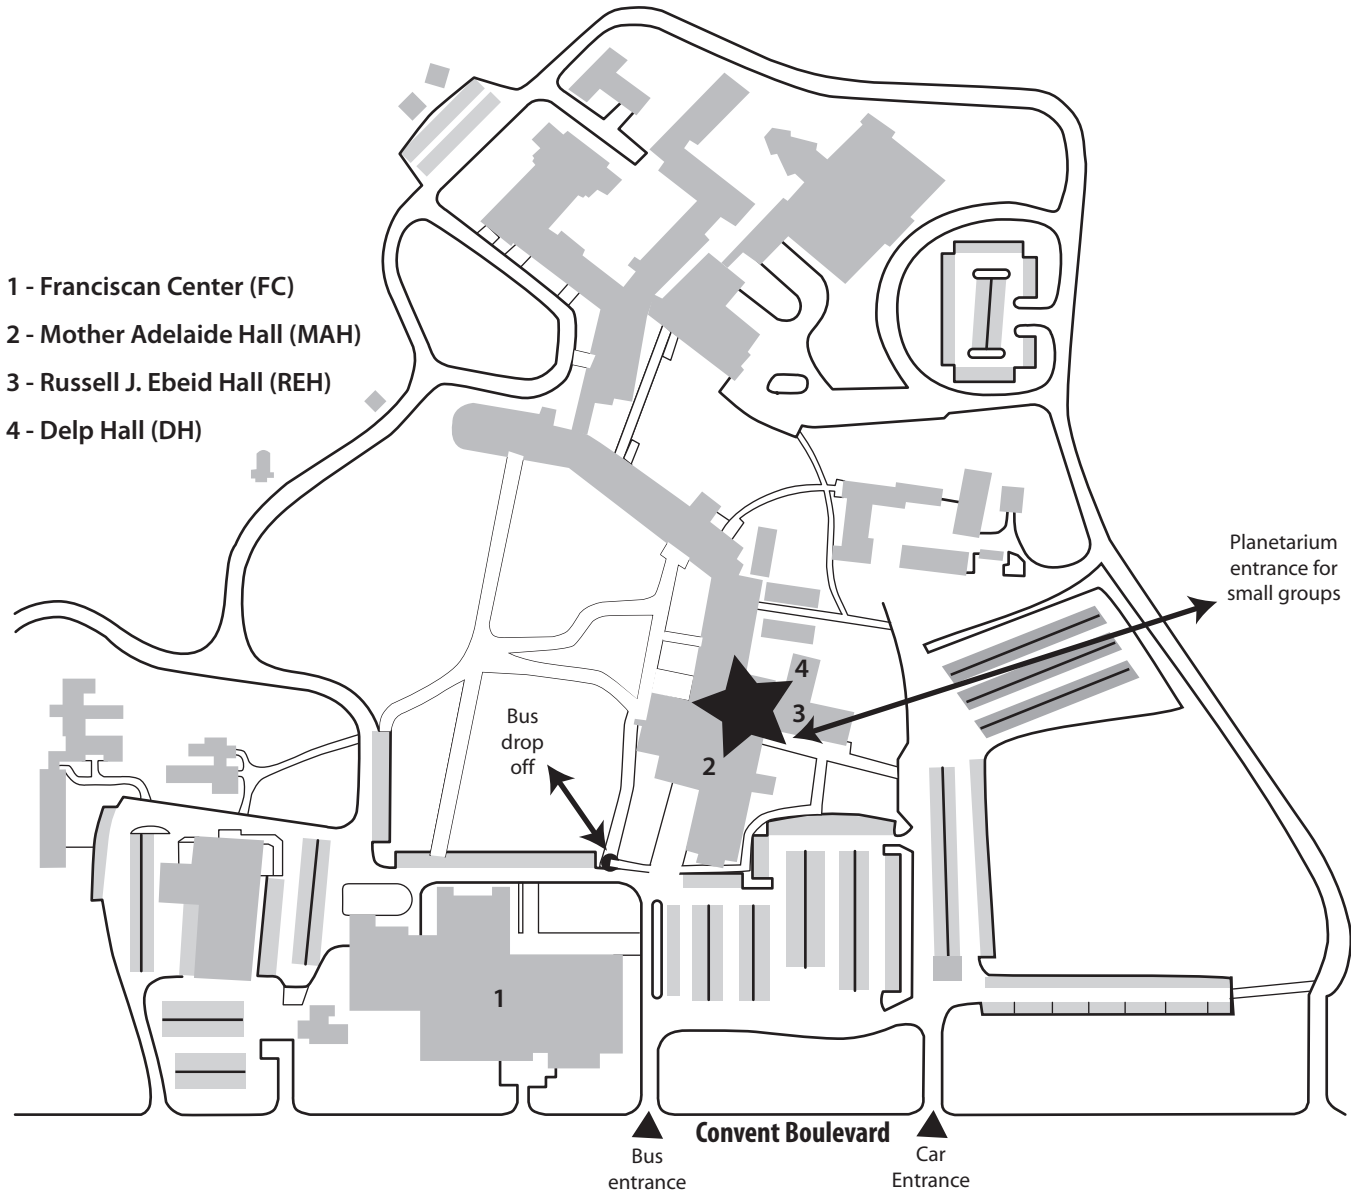

Lourdes University Appold Planetarium

6932 Convent Boulevard • Sylvania, Ohio 43560

Dr. Laura Megeath
Coordinator of the Appold Planetarium

Lourdes University
419-517-8897

planetarium@lourdes.edu
www.lourdes.edu/planetarium